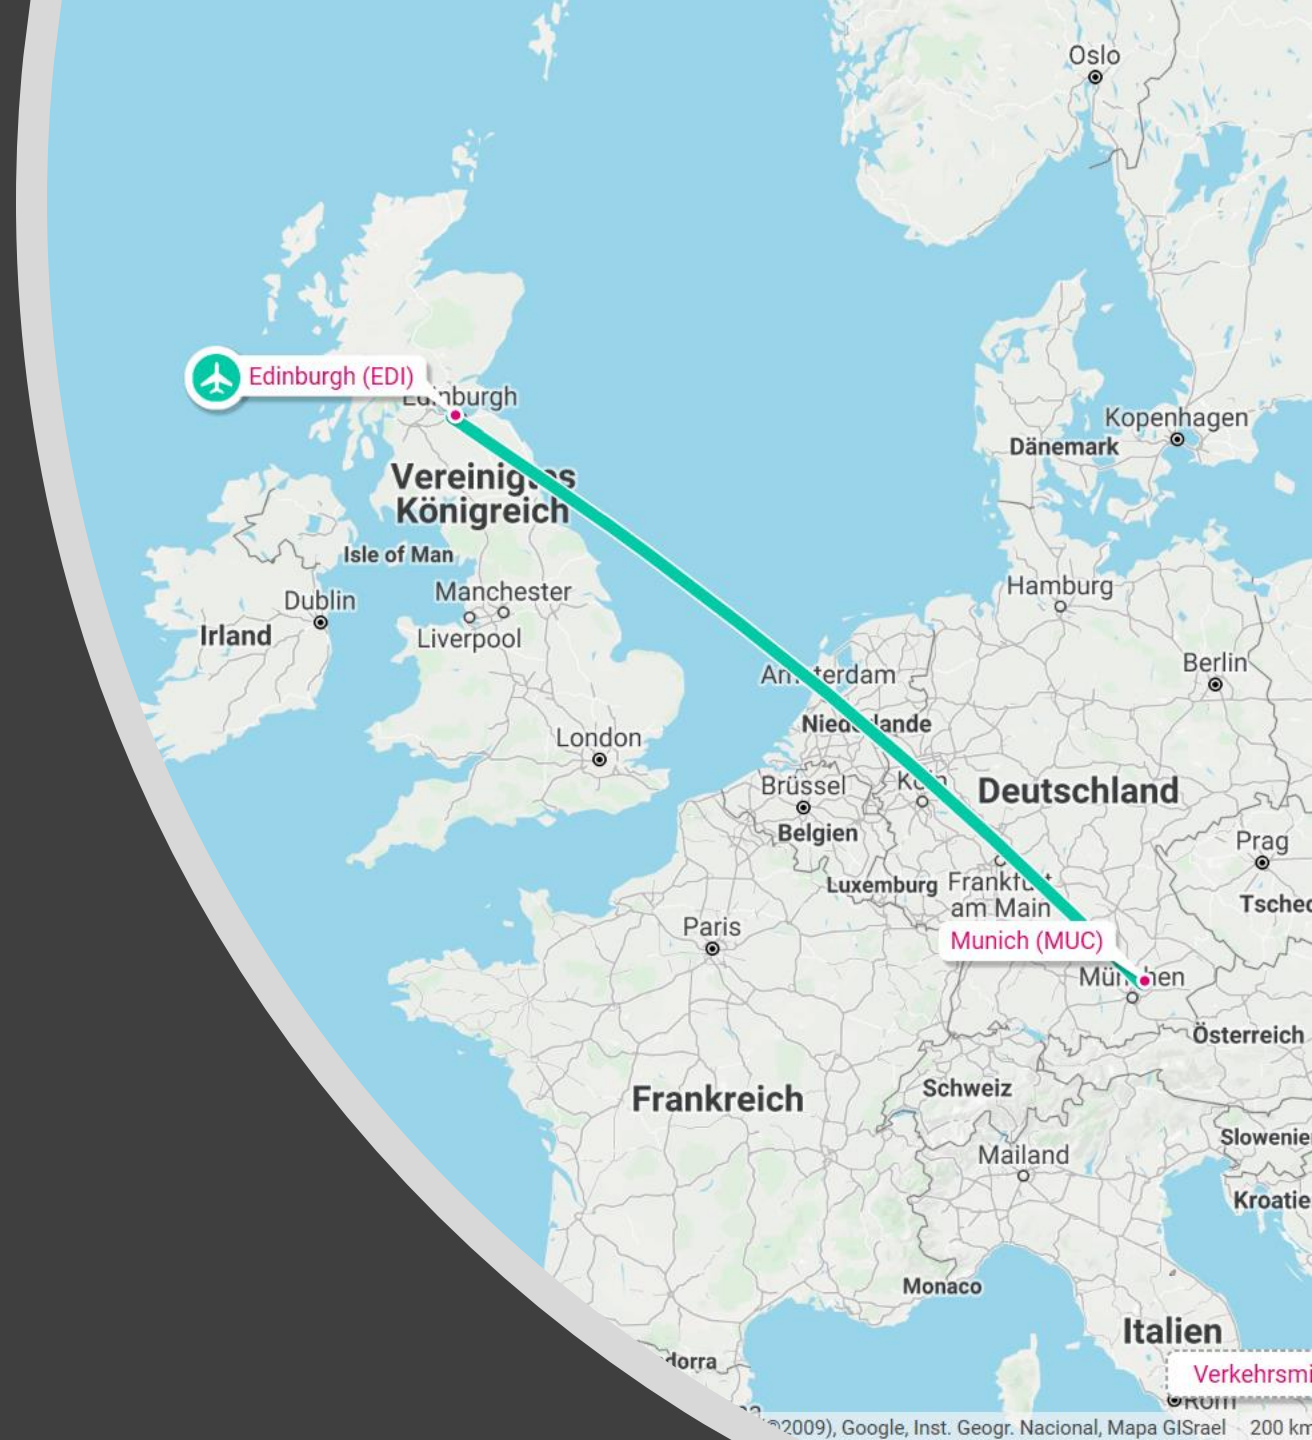

# Anreise

Treffpunkt: 5 Uhr am Ulmer Hauptbahnhof

<b>Ulm Hbf</b>	<b>ab 05:20</b>	RE 4200
Stuttgart Hbf	<b>an 06:36</b>	
🚶 Umsteigezeit 18 Min.		
Stuttgart Hbf	<b>ab 06:54</b>	TGV 9578
Paris Est	<b>an 10:05</b>	
🚶 Übergang 55 Min.		
Weg 800 m		
Paris Nord Eurostar	<b>ab 11:03</b>	EST 9023
<b>London St. Pancras International</b>	<b>an 12:47</b>	

# Abreise

Vorschlag: Abholung mit PKWs am Flughafen MUC

**Eurowings**

Freitag, 28.02.2020

<b>13:10</b> Edinburgh (EDI)		<b>16:25</b> München (MUC)	 Nonstop (02:15)
---------------------------------	---	-------------------------------	---